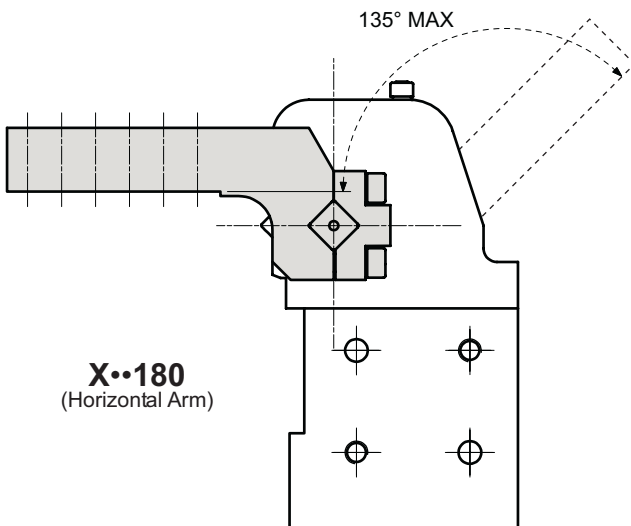

SINGLE ARMS

X••80

X••80 Clamp Arm Options

CLAMP ARM	'A'	'B'	'C'	'D'	$\frac{\Omega}{kg}$ WT
TYPE 01	180	110	20	65	2.0
TYPE 03	180	110	70	76	2.3

TO ORDER :

See order guide for further information

X••180-D-ES1- RA - 01 - 090

Arm Type
 RA Right hand arm
 LA Left hand arm
 DA Double arm

Arm options
 01 Arm type 1
 03 Arm type 3

Right Hand Arm RA

Left Hand Arm LA

X••180
(Horizontal Arm)

X••280
(Vertical Arm)