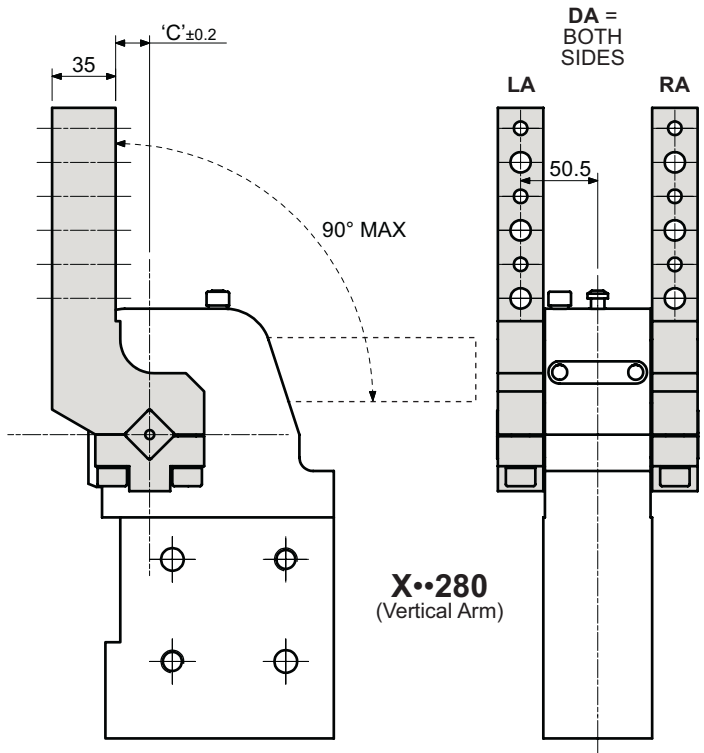

SINGLE ARMS

X••80

X••80 Clamp Arm Options

CLAMP ARM	'A'	'B'	'C'	'D'	$\frac{\Omega}{kg}$ WT
TYPE 01	180	110	20	65	2.0
TYPE 03	180	110	70	76	2.3

TO ORDER :

See order guide for further information

X••180-D-ES1- RA - 01 - 090

Arm Type
 RA Right hand arm
 LA Left hand arm
 DA Double arm

Arm options
 01 Arm type 1
 03 Arm type 3

Right Hand Arm RA

Left Hand Arm LA

X••180
(Horizontal Arm)

X••280
(Vertical Arm)