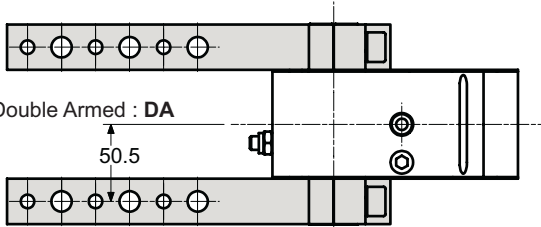

SINGLE ARMS

X••80

X••80 Clamp Arm Options

CLAMP ARM	'A'	'B'	'C'	'D'	$\frac{\Omega}{kg}$ WT
TYPE 01	180	110	20	65	2.0
TYPE 03	180	110	70	76	2.3

TO ORDER :

See order guide for further information

X••180-D-ES1- RA - 01 - 090

Arm Type
 RA Right hand arm
 LA Left hand arm
 DA Double arm

Arm options
 01 Arm type 1
 03 Arm type 3

Right Hand Arm RA

Left Hand Arm LA

X••180
(Horizontal Arm)

X••280
(Vertical Arm)