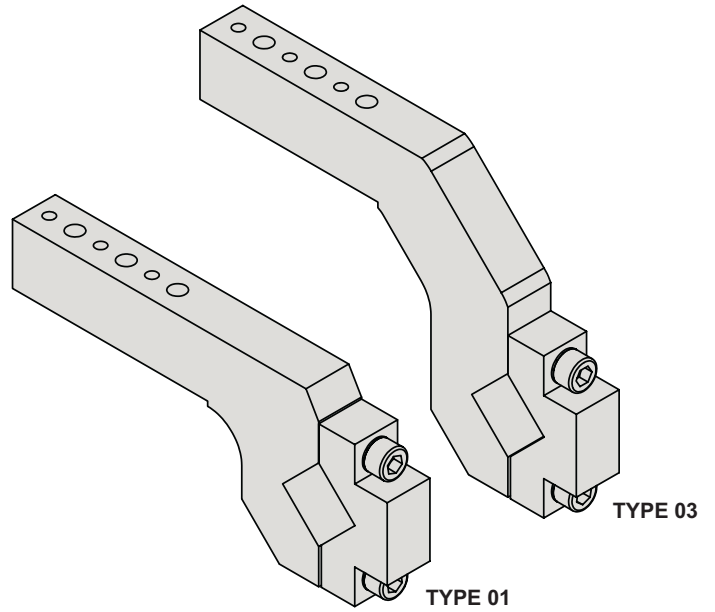

SINGLE ARMS

X••80

X••80 Clamp Arm Options

CLAMP ARM	'A'	'B'	'C'	'D'	$\frac{\Omega}{kg}$ WT
TYPE 01	180	110	20	65	2.0
TYPE 03	180	110	70	76	2.3

TO ORDER :

See order guide for further information

X••180-D-ES1- RA - 01 - 090

Arm Type
 RA Right hand arm
 LA Left hand arm
 DA Double arm

Arm options
 01 Arm type 1
 03 Arm type 3

Right Hand Arm RA

Left Hand Arm LA

X••180
(Horizontal Arm)

X••280
(Vertical Arm)