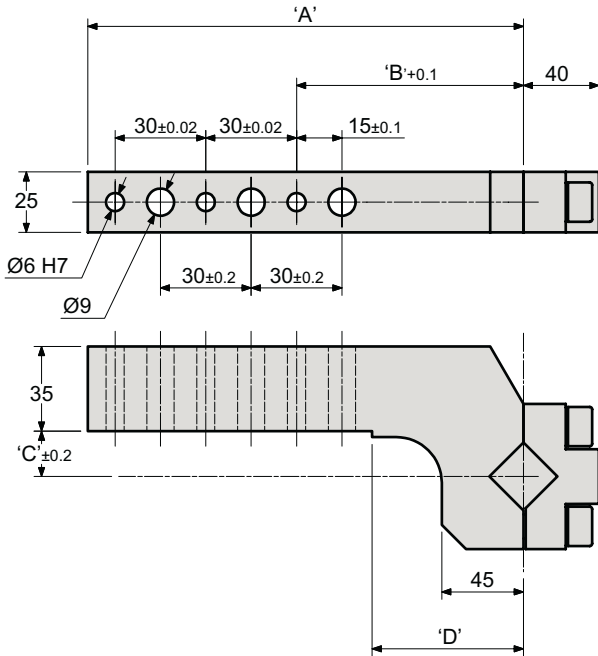

SINGLE ARMS

X••80

X••80 Clamp Arm Options

CLAMP ARM	'A'	'B'	'C'	'D'	$\frac{\Omega}{kg}$ WT
TYPE 01	180	110	20	65	2.0
TYPE 03	180	110	70	76	2.3

TO ORDER :

See order guide for further information

X••180-D-ES1- RA - 01 - 090

Arm Type
 RA Right hand arm
 LA Left hand arm
 DA Double arm

Arm options
 01 Arm type 1
 03 Arm type 3

Right Hand Arm RA

Left Hand Arm LA

X••180
(Horizontal Arm)

X••280
(Vertical Arm)